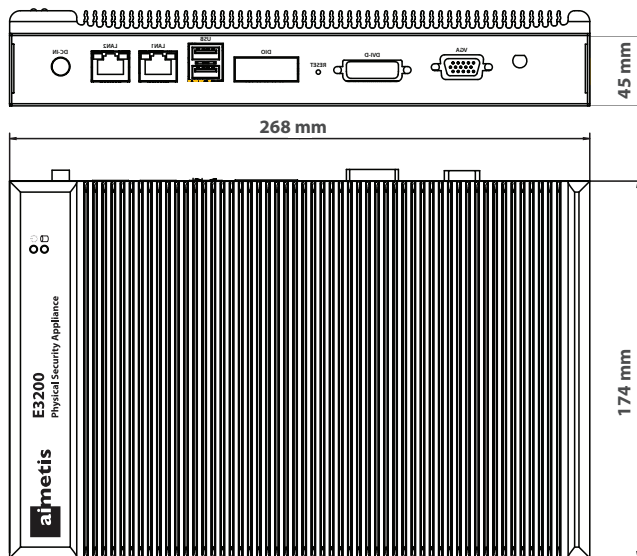

Características y especificaciones*

Modelo	E3205	E3210
CPU	Dual Core Atom 1,66 GHz	
RAM	2 GB	
SO	Win 7 integrado	
Almacenamiento	500 GB	1 TB
Software de gestión de vídeo	Symphony Standard	
Licencias de cámara incl.	4	8
Cámaras máx.*	16	
Ethernet	2x GbE	
USB	4	
E/S integrada	4/4	
Salida de monitor	DVI / VGA	
Almacenamiento ampliado	Con NAS	
Análítica de vídeo lista*	Sí	
ONVIF	Sí	
Temp. funcionamiento	De -5 a 45 °C	
Dimensiones (mm)	268 An. x 174 Pr. x 44 Al.	
Peso	2,5 kg	
Tensión de entrada	12 V CC / 5 A máx.	
Cumplimiento	CE, FCC, RoHs	
Kit de montaje	Montaje en pared, riel DIN incluido	
Garantía	2 años	
Información para pedidos	AIM-E3205	AIM-E3210

* Con actualizaciones de software

Dimensiones

www.aimetis.com

©Copyright Aimetis Corporation 2003-2011. Todos los derechos reservados.

Aimetis Corporation
500 Weber Street North
Waterloo, Ontario, Canadá N2L-4E9
+1 519 746-8888
info@aimetis.com

Aimetis GmbH
Am Prime Parc 7
65479 Raunheim
Alemania
+49 (0) 6142 207 98 60
info@aimetis.de

Software Aimetis Symphony™

Aimetis Symphony™ es un software premiado de administración de vídeo inteligente que ofrece una única plataforma de vídeo IP abierta e innovadora para administración de vídeo, analítica de vídeo, integración del sistema y administración de alarmas. Aimetis Symphony™ se instala en un hardware IT estándar; es compatible con cámaras analógicas y de IP de cientos de fabricantes; cuenta con una interfaz fácil de usar y rica en funciones; e incorpora funciones sencillas de IT para simplificar la administración.

Plataforma de hardware expresamente fabricada

El dispositivo Aimetis E3200 Series está diseñado para una implementación flexible en cualquier escenario. El procesador integrado en la placa Intel® Atom™ proporciona un rendimiento superior con una generación calorífica muy baja y requisitos mínimos de refrigeración, lo que mejora la estabilidad y la longevidad. La resistente carcasa de aluminio con bordes que disipan el calor hace que el dispositivo E3200 pueda eliminar el calor del procesador y permitir que el sistema funcione en entornos no adecuados para PC comerciales listos para la venta. Para proporcionar aún más flexibilidad, el dispositivo E3200 puede montarse en la pared o sobre un riel DIN, manteniendo a la unidad protegida de posibles daños.

ONVIF

HDTV
NETWORK VIDEO

aimetis

EN20110324