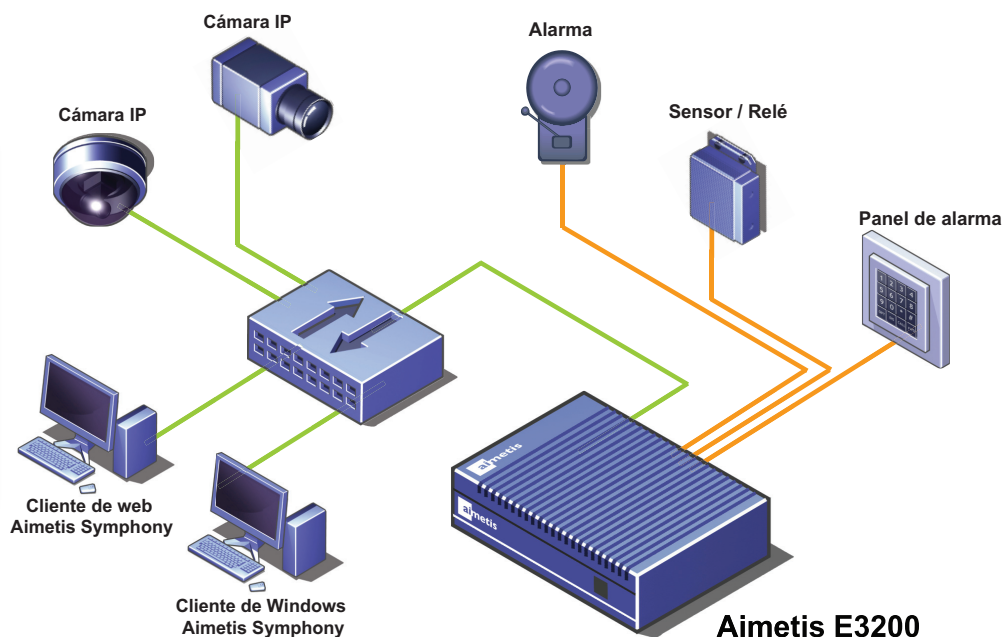

Las opciones de analítica y registro bajo demanda son:

- Recuento de personas
- Mapa de calor
- Elementos abandonados o retirados
- Manipulación de cámaras
- Búsqueda avanzada basada en eventos