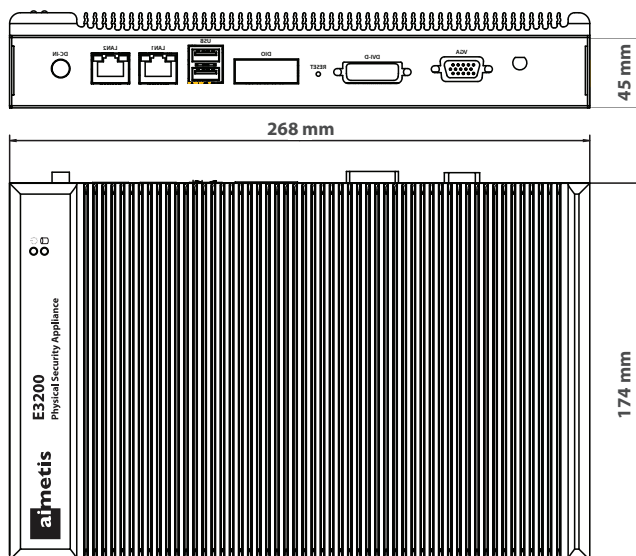

Fonctionnalités et spécifications*

Modèle	E3205	E3210
Unité centrale	Atom double cœur de 1,66 GHz	
RAM	2 Go	
Système d'exploitation	Win 7 incorporé	
Stockage	500 Go	1 To
Logiciel de gestion vidéo	Symphony Standard	
Licences pour caméras incluses	4	8
Nombre max. de caméras*	16	
Ethernet	2x GbE	
USB	4	
E/S intégré	4/4	
Sortie moniteur	DVI/VGA	
Stockage étendu	Avec NAS	
Compatible avec les analyses vidéo*	Oui	
ONVIF	Oui	
Température de fonctionnement	-5 à 45 °C	
Dimensions en mm (L x P x H)	268 x 174 x 44	
Poids	2,5 Kg	
Tension d'entrée	12 V c.c./5 A max.	
Conformité	CE, FCC, RoHS	
Kit d'installation	Mur et rail DIN inclus	
Garantie	2 ans	
Informations sur les commandes	AIM-E3205	AIM-E3210

* Avec des mises à niveau logicielles

Dimensions

www.aimetis.com

©Copyright Aimetis Corporation 2003-2011. Tous droits réservés.

Aimetis Corporation
500 Weber Street North
Waterloo, Ontario, Canada N2L-4E9
+1 519 746-8888
info@aimetis.com

Aimetis GmbH
Am Prime Parc 7
65479 Raunheim
Allemagne
+49 (0) 6142 207 98 60
info@aimetis.de

Logiciel Aimetis Symphony™

Aimetis Symphony™ est un logiciel intelligent de gestion vidéo offrant une plateforme vidéo sur IP innovante pour la gestion vidéo, les analyses vidéo, l'intégration système et la gestion d'alarmes. Aimetis Symphony™ s'installe sur un matériel informatique standard, prend en charge à la fois les caméras traditionnelles et sur IP provenant d'une centaine de fabricants, offre une interface conviviale et riche en fonctionnalités et contient des fonctionnalités conviviales pour une administration en toute simplicité.

Plateforme matérielle spécialisée

Le modèle Aimetis E3200 a été conçu pour un déploiement flexible en toute circonstance. Le processeur Intel® Atom™ intégré offre des performances inégalables et génère une très faible chaleur avec des exigences minimales en termes de refroidissement, assurant ainsi une stabilité et une longévité accrues. Son boîtier robuste en aluminium, doté d'ailerons de dispersion de chaleur, permet au modèle E3200 d'éliminer la chaleur du processeur et de rendre le fonctionnement du système possible dans des environnements appropriés pour des ordinateurs commerciaux standard. Pour davantage de flexibilité, le modèle E3200 peut être fixé sur un mur ou monté sur rail DIN pour le préserver de toute nuisance.

ONVIF

HDTV
NETWORK VIDEO

aimetis

EN20110324