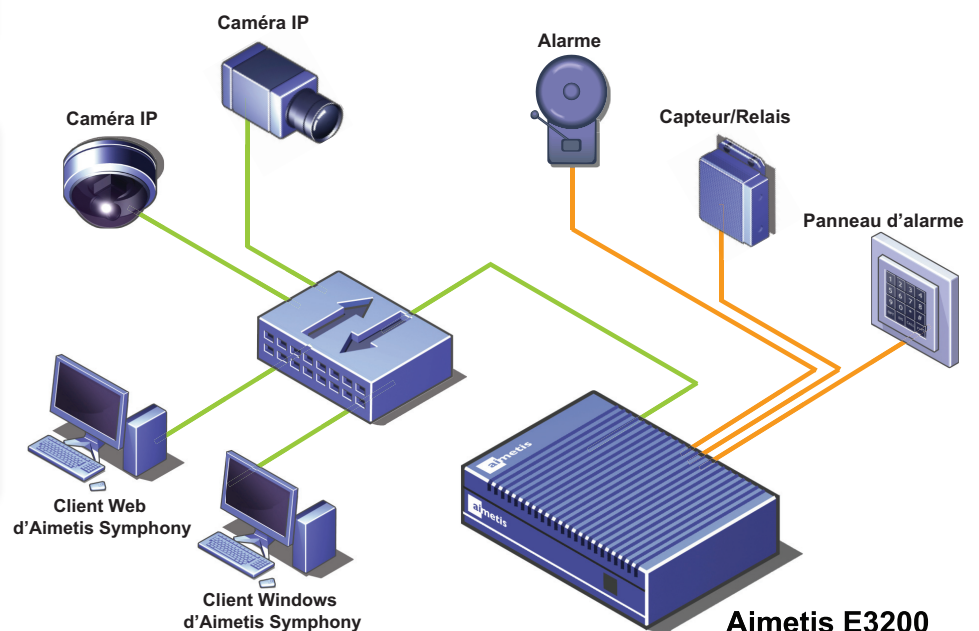

Installation simple et rapide

Tout comme un magnéscope numérique, le modèle Aimetis E3200 ne requiert pas de disque dur ni d'installation logicielle. Et sans aucune activation logicielle, la première caméra se met à enregistrer dans les minutes qui suivent le déballage du paquet.

Points Clés :

- Faible encombrement matériel
- Aucune installation ou activation logicielle
- E/S intégré
- Option de fixation murale
- Fonctions d'analyse

Les options d'analyse et de rapports sur demande comprennent notamment :

- Comptage de personnes
- Carte thermique
- Objets abandonnés ou enlevés
- Altération de caméra
- Recherche avancée basée sur les événements

Flexible pour vos besoins futurs

Développé par Aimetis Symphony™, l'ajout de caméras est aussi simple que l'ajout de licences pour une caméra. Pour des fonctionnalités plus avancées, telles que l'intégration des contrôles d'accès ou les analyses vidéo, seule la mise à niveau des licences, sans changement logiciel ni matériel, est requise. Avec une prise en charge de plus de 30 fabricants de caméras, le modèle E3200 offre une flexibilité inégalable en termes de choix de caméras.

Fonctionnalités et spécifications*

Modèle	E3205	E3210
Unité centrale	Atom double cœur de 1,66 GHz	
RAM	2 Go	
Système d'exploitation	Win 7 incorporé	
Stockage	500 Go	1 To
Logiciel de gestion vidéo	Symphony Standard	
Licences pour caméras incluses	4	8
Nombre max. de caméras*	16	
Ethernet	2x GbE	
USB	4	
E/S intégré	4/4	
Sortie moniteur	DVI/VGA	
Stockage étendu	Avec NAS	
Compatible avec les analyses vidéo*	Oui	
ONVIF	Oui	
Température de fonctionnement	-5 à 45 °C	
Dimensions en mm (L x P x H)	268 x 174 x 44	
Poids	2,5 Kg	
Tension d'entrée	12 V c.c./5 A max.	
Conformité	CE, FCC, RoHS	
Kit d'installation	Mur et rail DIN inclus	
Garantie	2 ans	
Informations sur les commandes	AIM-E3205	AIM-E3210